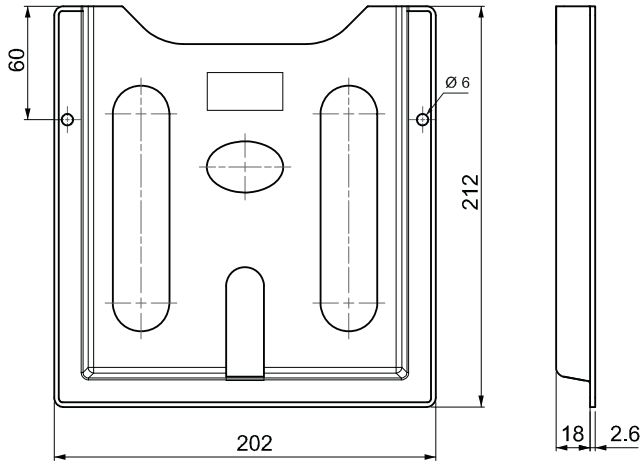

2152

PROJE CEBİ
DRAWING POCKET

- A5 ölçüsüne uygundur. Özel renkler ve logo için Mesan'la iletişime geçiniz . Kendinden yapışkanlı
- For A5 size documents. Self adhesive. For special colours or logo, please contact Mesan. cabinets.