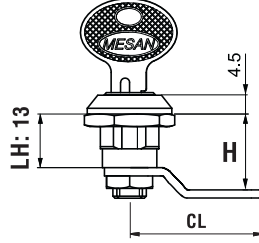

## MATERIAL

HOUSING : Zamak DIN-EN 1774-ZnAl4Cu1

CAM : Steel

FINISH : Chrome

Kalınlık / Thickness 0.7 mm

V : 1

Somun ile montaj  
Fixed by nutGeçiş Ölçüsü  
Cut OutANAHTAR DÖNME AÇISI  
KEY ROTATION ANGLE

V : 3

Segman ile montaj  
Fixed by clipsGeçiş Ölçüsü  
Cut OutANAHTAR DÖNME AÇISI  
KEY ROTATION ANGLE