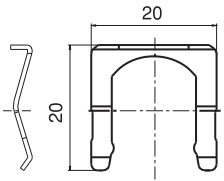

## MATERIAL

HOUSING : Zamak DIN-EN 1774-ZnAl4Cu1

CAM : Steel

FINISH : Chrome

Kalınlık / Thickness 0.7 mm

V : 1

Somun ile montaj  
Fixed by nutGeçiş Ölçüsü  
Cut OutANAHTAR DÖNME AÇISI  
KEY ROTATION ANGLE

V : 3

Segman ile montaj  
Fixed by clipsGeçiş Ölçüsü  
Cut OutANAHTAR DÖNME AÇISI  
KEY ROTATION ANGLE