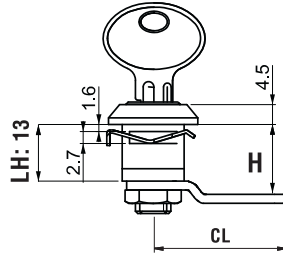

## MATERIAL

HOUSING : Zamak DIN-EN 1774-ZnAl4Cu1

CAM : Steel

FINISH : Chrome

Kalınlık / Thickness 0.7 mm

V : 1

Somun ile montaj  
Fixed by nutGeçiş Ölçüsü  
Cut OutANAHTAR DÖNME AÇISI  
KEY ROTATION ANGLE

V : 3

Segman ile montaj  
Fixed by clipsGeçiş Ölçüsü  
Cut OutANAHTAR DÖNME AÇISI  
KEY ROTATION ANGLE