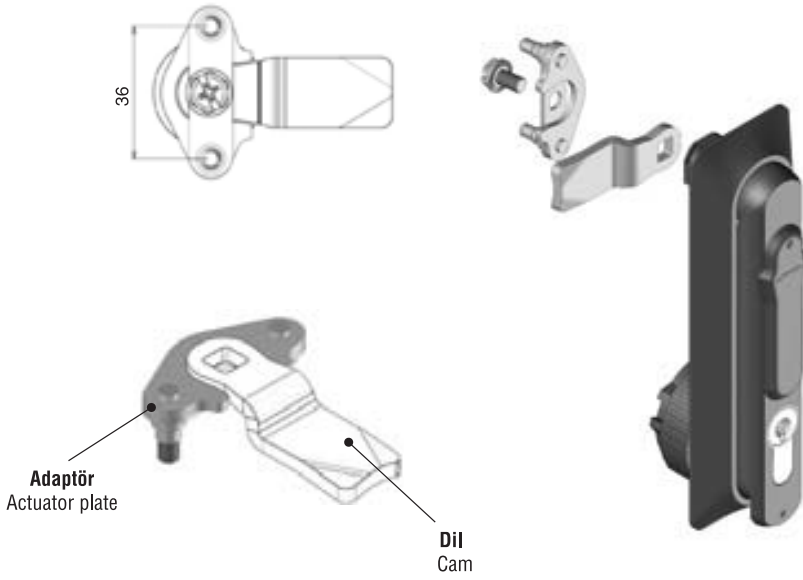

DİL İSPANYOLET ADAPTÖRÜ
ACTUATOR PLATE

30403499

- Üç noktadan kilitleme adaptörü
- 3 point locking actuator plate.

MALZEME
Çelik

YÜZEY
Çinko kaplama

MATERIAL
Steel

FINISH
Zinc plated

İSPANYOLET ADAPTÖRÜ
ACTUATOR PLATE

30403496

- 2 noktadan kilitleme adaptörü (tırnaksız)
- 2 point locking actuator plate without stop lip.

30403495

- 2 noktadan kilitleme adaptörü (tırnaklı)
- 2 point locking actuator plate with stop lip.