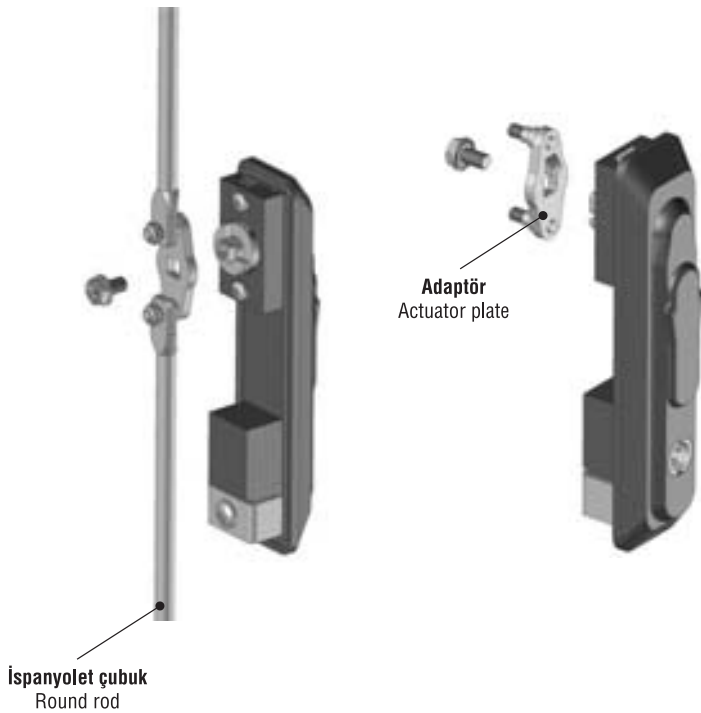

DİL İSPANYOLET ADAPTÖRÜ
ACTUATOR PLATE

30403499

- Üç noktadan kilitleme adaptörü
- 3 point locking actuator plate.

MALZEME
Çelik

YÜZEY
Çinko kaplama

MATERIAL
Steel

FINISH
Zinc plated

İSPANYOLET ADAPTÖRÜ
ACTUATOR PLATE

30403496

- 2 noktadan kilitleme adaptörü (tırnaksız)
- 2 point locking actuator plate without stop lip.

30403495

- 2 noktadan kilitleme adaptörü (tırnaklı)
- 2 point locking actuator plate with stop lip.

MALZEME
Çelik

YÜZEY
Çinko kaplama

MATERIAL
Steel

FINISH
Zinc plated