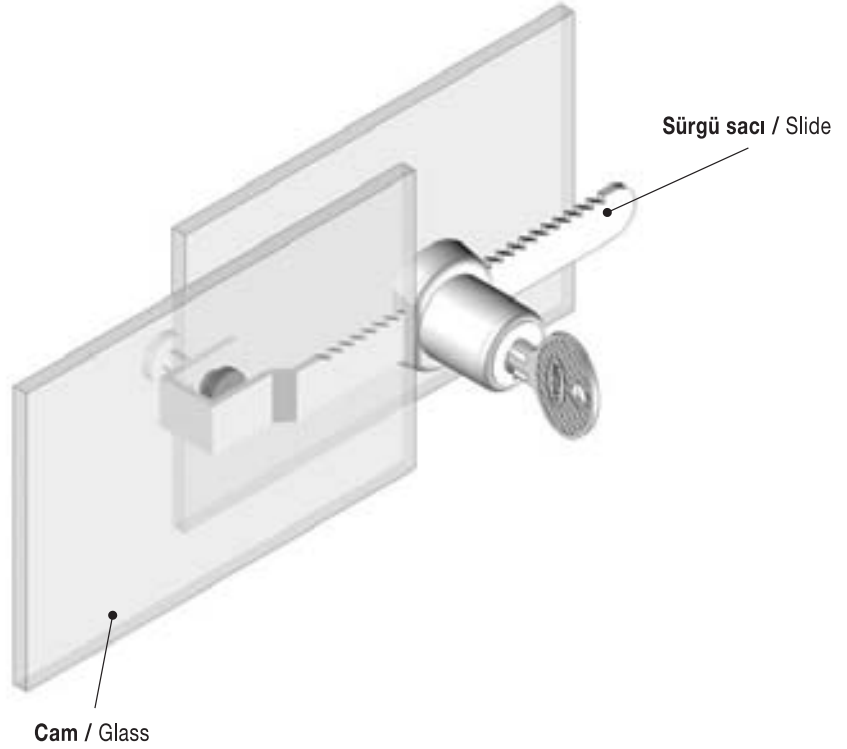

CAM KİLİDİ (SÜRGÜLÜ)
SLIDING GLASS DOOR LOCK

020

UYGULAMA ALANLARI

Cam vitrinler, ilan panoları

MALZEME

GÖVDE : Zamak DIN-EN 1774-ZnAl4Cu1

SÜRGÜ SACI : Paslanmaz çelik (AISI 304)

YÜZEY : Krom kaplama

APPLICATIONS

Metal drawers, metal cabinets, post boxes

MATERIAL

BODY : Zamak DIN-EN 1774-ZnAl4Cu1

SLIDE : Stainless steel (AISI 304)

FINISH : Chrome plated

ÜRÜN KODU
PRODUCT CODE

020 - DD

GRUP KODU
GROUP CODEFİŞE
CYLINDER

Fişe / Cylinder	ÖZELLİKLER / SPECIFICATIONS	DD
	Aynı şifre (Birbirini açan) / Keyed alike	01
	Farklı şifre (Birbirini açmayan) / Keyed differ	02