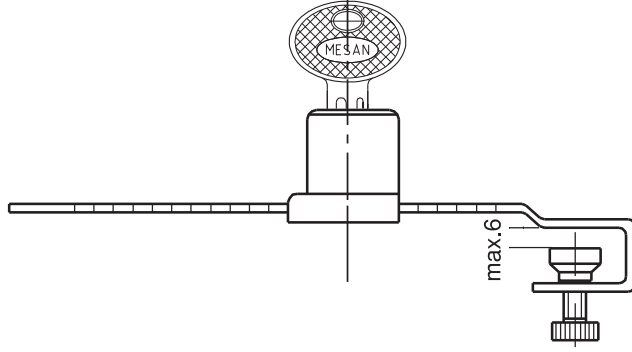

CAM KİLİDİ (SÜRGÜLÜ)
SLIDING GLASS DOOR LOCK

020

UYGULAMA ALANLARI

Cam vitrinler, ilan panoları

MALZEME

GÖVDE : Zamak DIN-EN 1774-ZnAl4Cu1

SÜRGÜ SACI : Paslanmaz çelik (AISI 304)

YÜZEY : Krom kaplama

APPLICATIONS

Metal drawers, metal cabinets, post boxes

MATERIAL

BODY : Zamak DIN-EN 1774-ZnAl4Cu1

SLIDE : Stainless steel (AISI 304)

FINISH : Chrome plated

ÜRÜN KODU
PRODUCT CODE

020 - DD