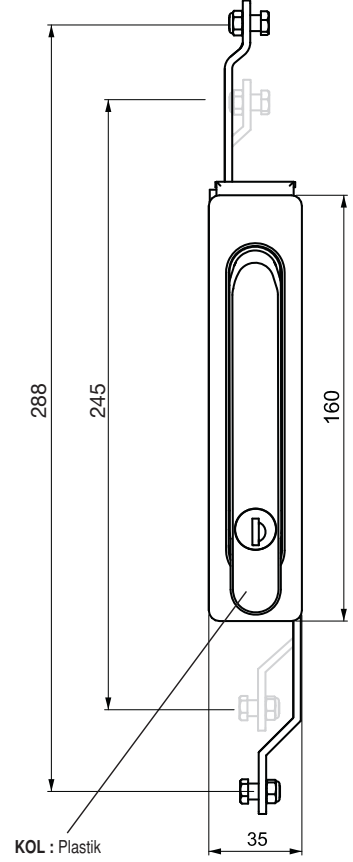

İSPANYOLET SİSTEMLİ KOLLU KİLİT

209

IP 65

LH/RH

RoHS

- Conta dışı uygulamalarda kullanılabilir.
- Özel mekanizma uygulanmıştır.
- Üç noktadan kilitlemeye de uygundur.
- Ekonomik bir kilittir.

UYGULAMA ALANLARI

Elektrik panoları, makine kapakları,
bilgisayar kabinleri

MALZEME

GÖVDE : Polyamide DIN-EN ISO
1043-1 PA6 GFR 30

MEKANİZMA : PA66

KOL : Polyamide DIN-EN ISO
1043-1 PA6 GFR 30

CONTA : Poliüretan

Conta dışı uygulama

ÜRÜN KODU

209 - 2 - 0 - DD - 00
GRUP KODU MALZEME YÜZEY FİŞE DİL NO

3 noktadan kilitleme durumunda dil için "00" yerine "CC" dil kodunu yazınız

Diller için Sayfa: 88

Çubuk ve lamalar için Sayfa: 90 - 96

| Fişe | ÖZELLİKLER | DD |
|------|--|----|
| | Paslanmaz toz kapaklı fişe (Birbirini açan) | 03 |
| | Paslanmaz toz kapaklı fişe (Birbirini açmayan) | 32 |
| | Master Sistem | 04 |
| | Euro key fişe (5333) | 05 |