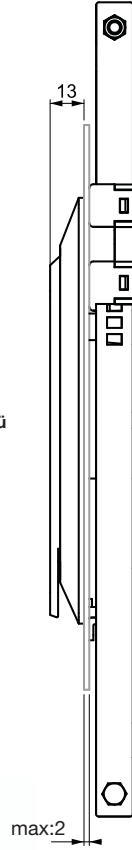

İSPANYOLET SİSTEMLİ KOLLU KİLİT

209

IP 65

LH/RH

RoHS

- Conta dışı uygulamalarda kullanılabilir.
- Özel mekanizma uygulanmıştır.
- Üç noktadan kilitlemeye de uygundur.
- Ekonomik bir kilittir.

UYGULAMA ALANLARI

Elektrik panoları, makine kapakları,
bilgisayar kabinleri

MALZEME

GÖVDE : Polyamide DIN-EN ISO
1043-1 PA6 GFR 30

MEKANİZMA : PA66

KOL : Polyamide DIN-EN ISO
1043-1 PA6 GFR 30

CONTA : Poliüretan

Conta dışı uygulama

ÜRÜN KODU

209 - 2 - 0 - DD - 00
GRUP KODU MALZEME YÜZEY FİŞE DİL NO

3 noktadan kilitleme durumunda dil için "00" yerine "CC" dil kodunu yazınız

Diller için Sayfa: 88

Çubuk ve lamalar için Sayfa: 90 - 96

| Fişe | ÖZELLİKLER | DD |
|------|--|----|
| | Paslanmaz toz kapaklı fişe (Birbirini açan) | 03 |
| | Paslanmaz toz kapaklı fişe (Birbirini açmayan) | 32 |
| | Master Sistem | 04 |
| | Euro key fişe (5333) | 05 |