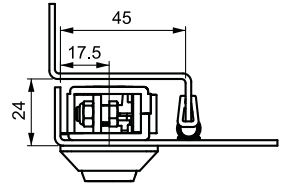

Elektrik panoları, makine kapakları,
bilgisayar kabinleri

MALZEME

GÖVDE : Polyamide DIN-EN ISO
1043-1 PA6 GFR 30

MEKANİZMA : PA66

KOL : Polyamide DIN-EN ISO
1043-1 PA6 GFR 30

CONTA : Poliüretan

Conta dışı uygulama

ÜRÜN KODU

209 - 2 - 0 - DD - 00
GRUP KODU MALZEME YÜZEY FİŞE DİL NO

3 noktadan kilitleme durumunda dil için "00" yerine "CC" dil kodunu yazınız

Diller için Sayfa: 88

Çubuk ve lamalar için Sayfa: 90 - 96

| Fişe | ÖZELLİKLER | DD |
|------|--|----|
| | Paslanmaz toz kapaklı fişe (Birbirini açan) | 03 |
| | Paslanmaz toz kapaklı fişe (Birbirini açmayan) | 32 |
| | Master Sistem | 04 |
| | Euro key fişe (5333) | 05 |