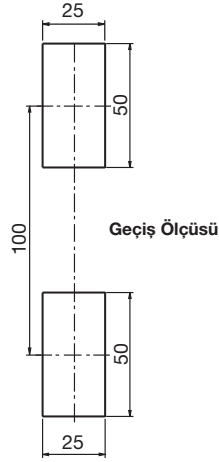

İSPANYOLET SİSTEMLİ KOLLU KİLİT

209

IP 65

LH/RH

RoHS

- Conta dışı uygulamalarda kullanılabilir.
- Özel mekanizma uygulanmıştır.
- Üç noktadan kilitlemeye de uygundur.
- Ekonomik bir kilittir.

UYGULAMA ALANLARI

Elektrik panoları, makine kapakları,
bilgisayar kabinleri

MALZEME

GÖVDE : Polyamide DIN-EN ISO
1043-1 PA6 GFR 30

MEKANİZMA : PA66

KOL : Polyamide DIN-EN ISO
1043-1 PA6 GFR 30

CONTA : Poliüretan

Conta dışı uygulama

ÜRÜN KODU

209 - 2 - 0 - DD - 00
GRUP KODU MALZEME YÜZEY FİŞE DİL NO

3 noktadan kilitleme durumunda dil için "00" yerine "CC" dil kodunu yazınız

Diller için Sayfa: 88

Çubuk ve lamalar için Sayfa: 90 - 96

| Fişe | ÖZELLİKLER | DD |
|------|--|----|
| | Paslanmaz toz kapaklı fişe (Birbirini açan) | 03 |
| | Paslanmaz toz kapaklı fişe (Birbirini açmayan) | 32 |
| | Master Sistem | 04 |
| | Euro key fişe (5333) | 05 |