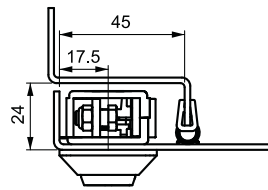

219

İSPANYOLET SİSTEMLİ KOLLU KİLİT

LH/RH

RoHS

Conta dışı uygulama

- Koldaki özel dil sayesinde sabitleme sağlar.
- Conta dışı uygulamalarda kullanılabilir.
- Rekabetçi bir kilittir.

UYGULAMA ALANLARI

Elektrik panoları, makine kapakları, bilgisayar kabinleri

MALZEME

GÖVDE : Polyamide DIN-EN ISO
1043-1 PA6 GFR 30

MEKANİZMA : PA6 GFR 30

KOL : Polyamide DIN-EN ISO
1043-1 PA6 GFR 30

CONTA : Poliüretan

ÜRÜN KODU

219 - 2 - 0 - 00
GRUP KODU MALZEME YÜZEY DİL NO

3 noktadan kilitleme durumunda dil için "00" yerine "CC" dil kodunu yazınız